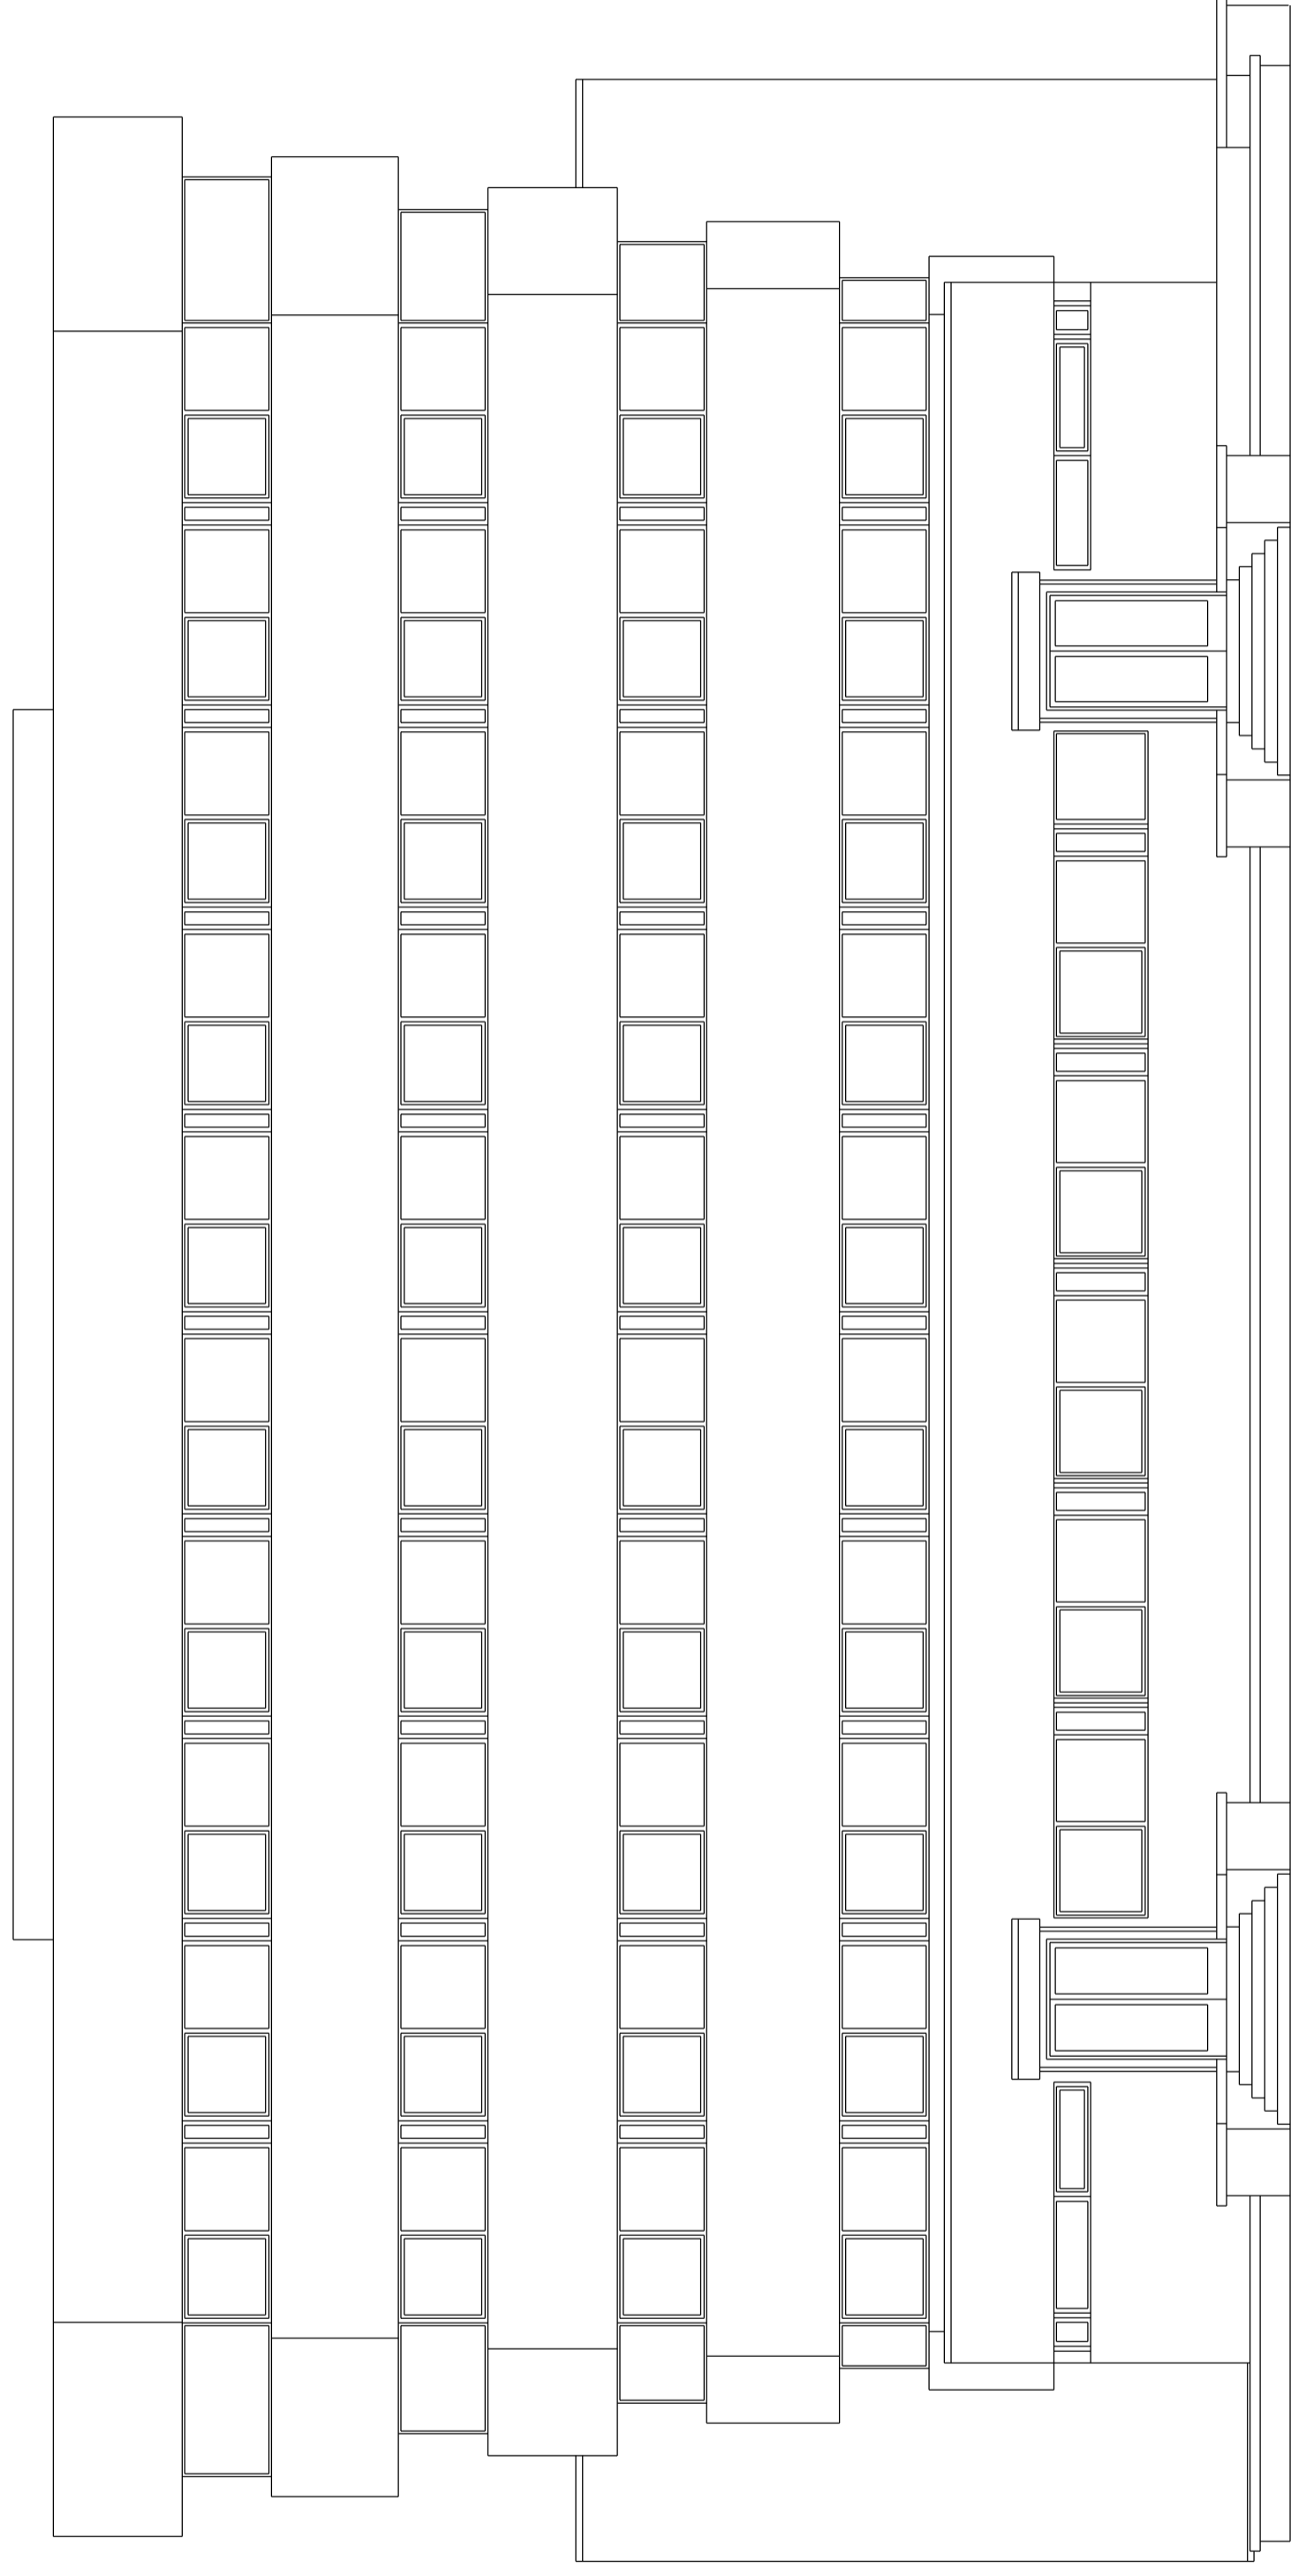

M I:100	MÕÕDISPUSPROJEKT	TARTU, RIIA 132
LEHT II	VAADE KIRDEST	
Telliija	0ü Riia 130/132	
Plaanistaja	Agnes Joola	10.04.2017