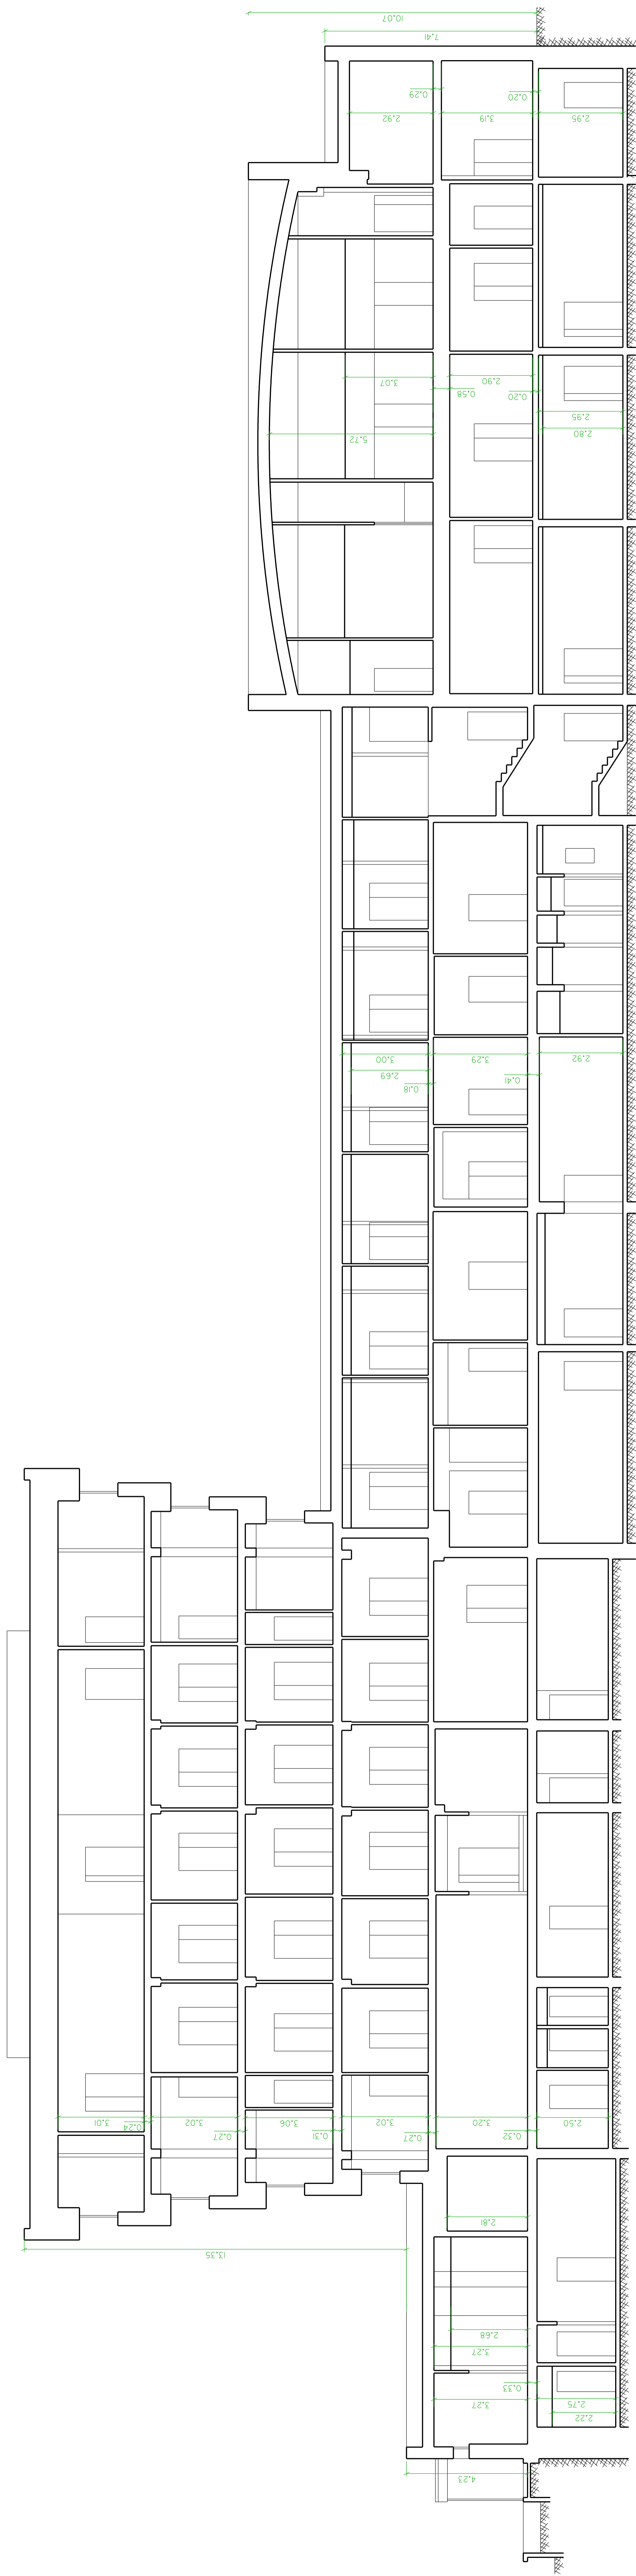

AL

M I100	MÕODISTUSPROJEKT	TARTU, RIIA 132
LEHT 6	VIIES KORRUS	
Telliija	Oü Riia 130/132	
Planistaja	Agnes Joola	10.04.2017

M I:100	MÕÕDISPUSPROJEKT	TARTU, RIIA 132
LEHT 7	LÕIGE A-A	
Telliija	Oü Riia 130/132	
Plaanistaja	Agnes Jõala	10.04.2017

M 1:100	MÕÖDISPUSPROJEKT	TARTU, RIIA 132
LEHT 8	LÕIGE B-B	
Tellijä	Õu Riia 130/132	
Plaanistaja	Agnes Jõala	10.04.2017

M 1100	MODISTUSPROJEKT	TARTU, RIIA 132
LEHT 3	LOGE D-0	
Tellija	OU Riia 130/132	
Plooministaja	Agnes Joda	10.04.2017