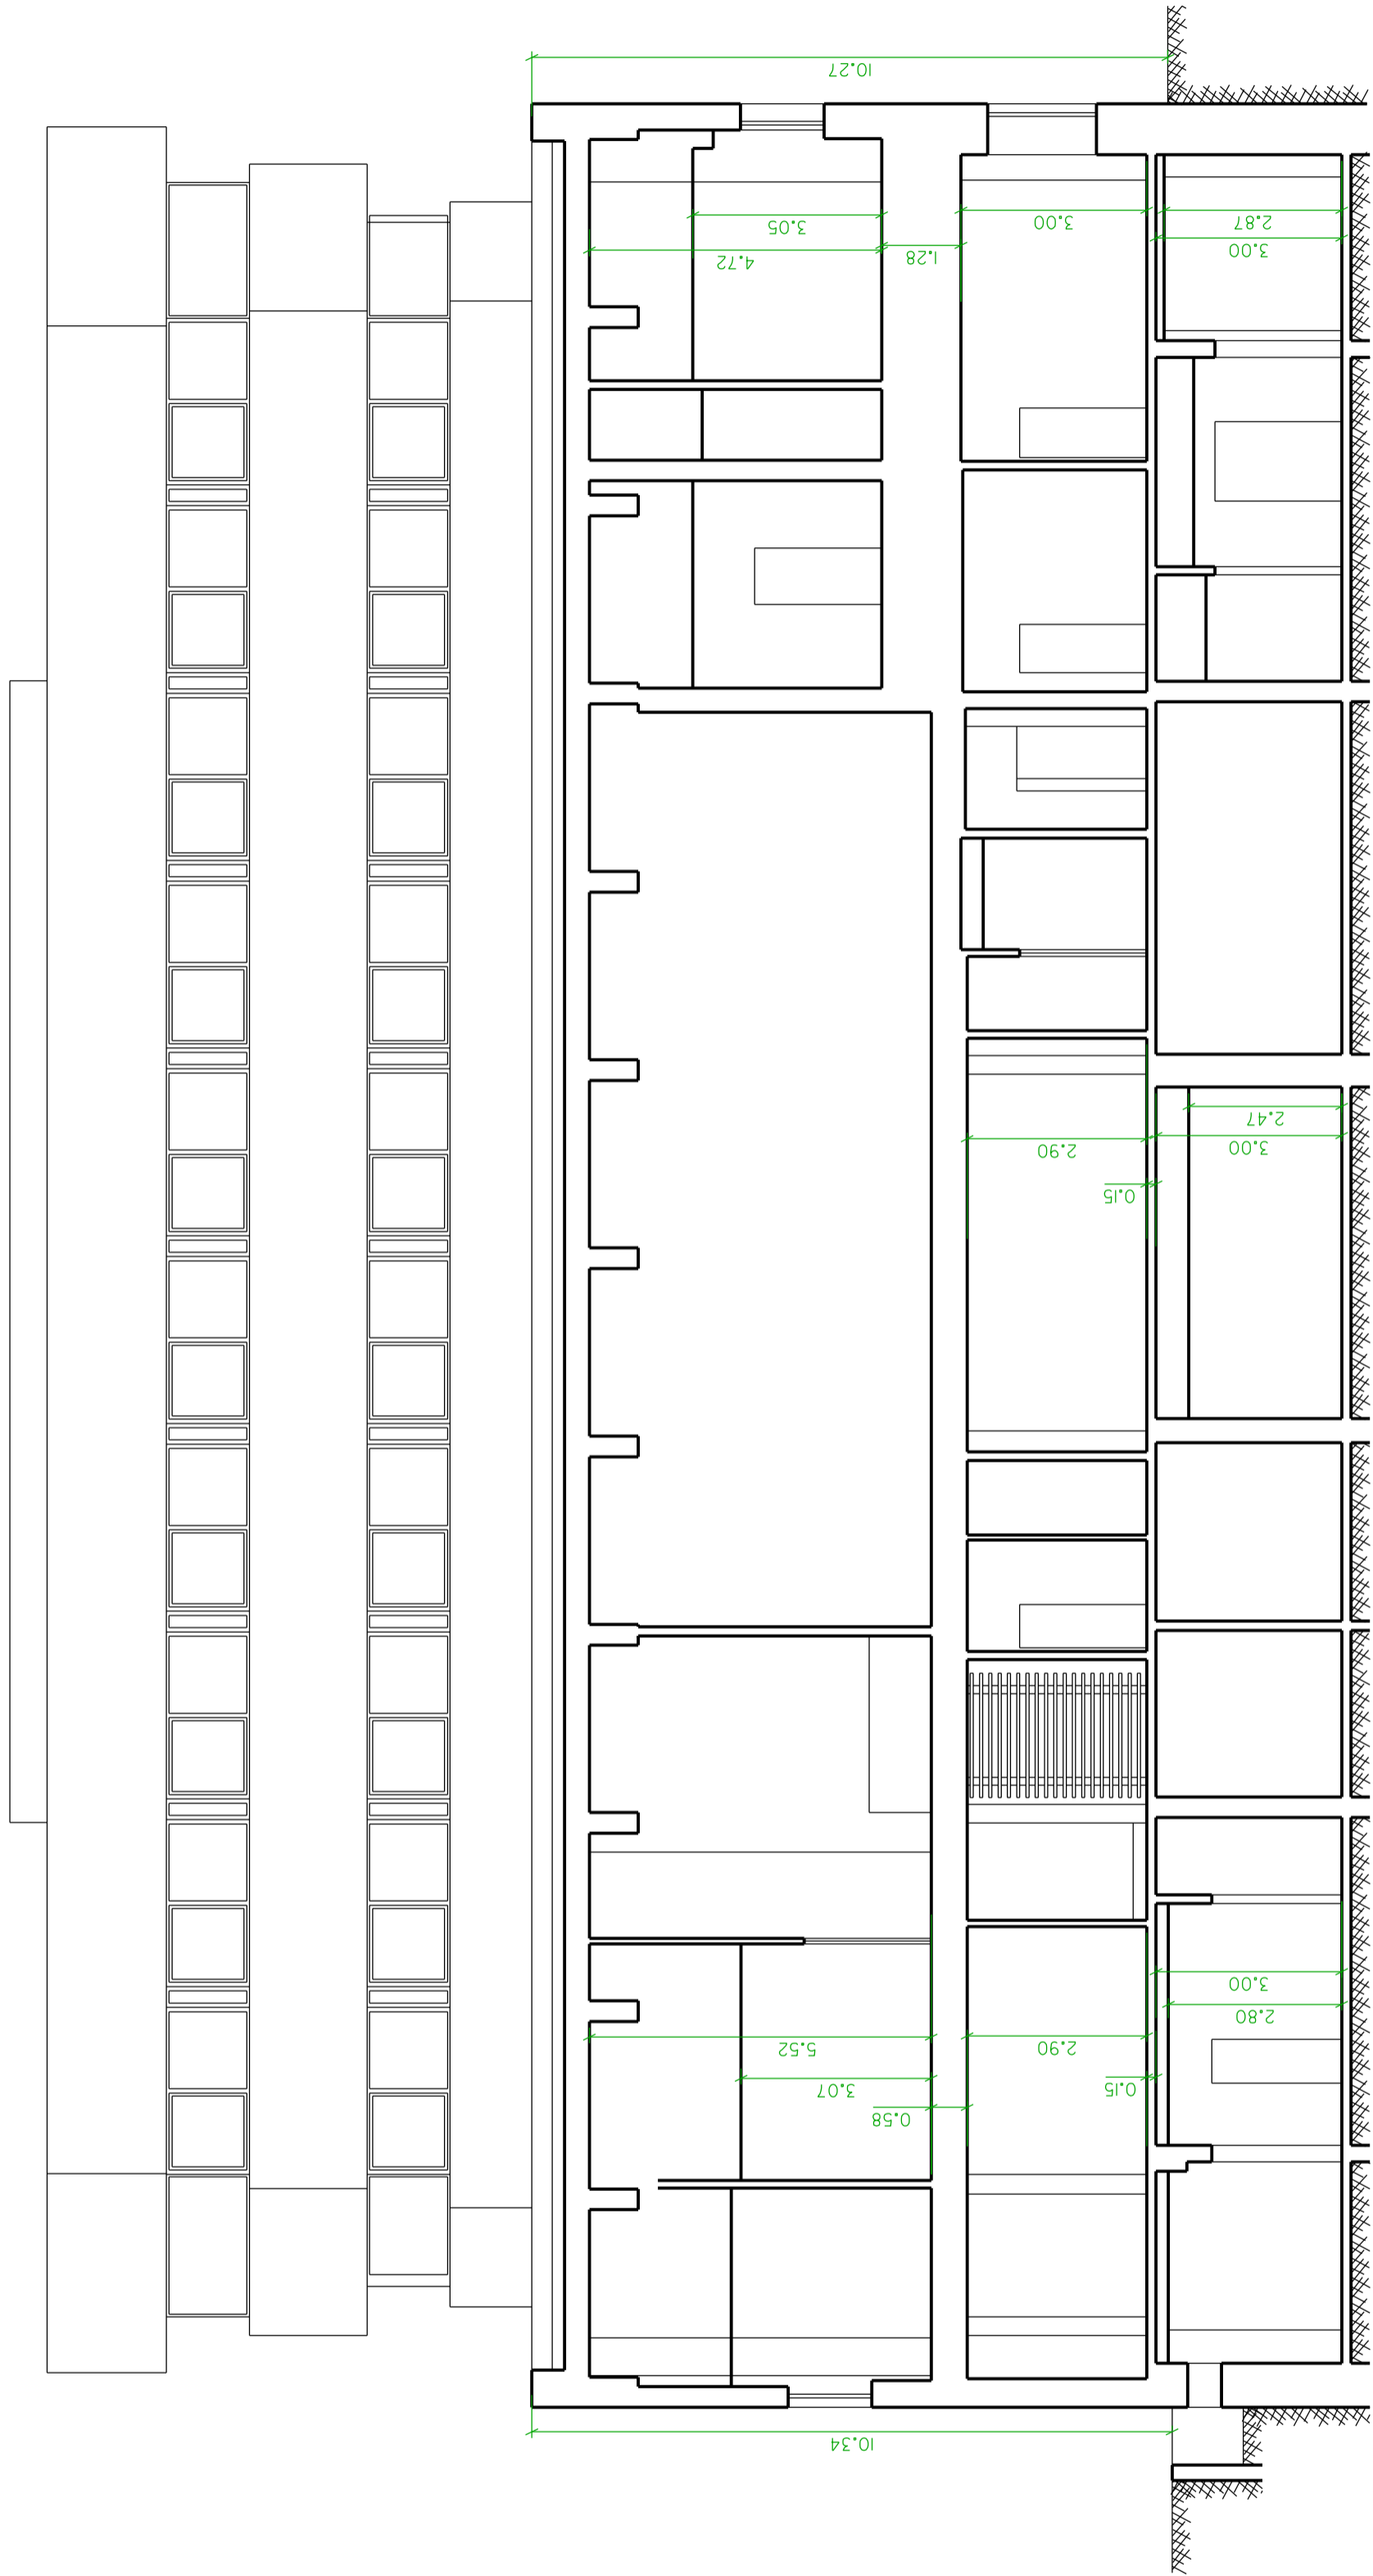

M 1:100	MÕÕDISPUSPROJEKT	TARTU, RIIA 132
LEHT 10	LÕIGE C-C	
Telliija	Oü Riia 130/132	
Plaanistaja	Agnes Jõala	10.04.2017