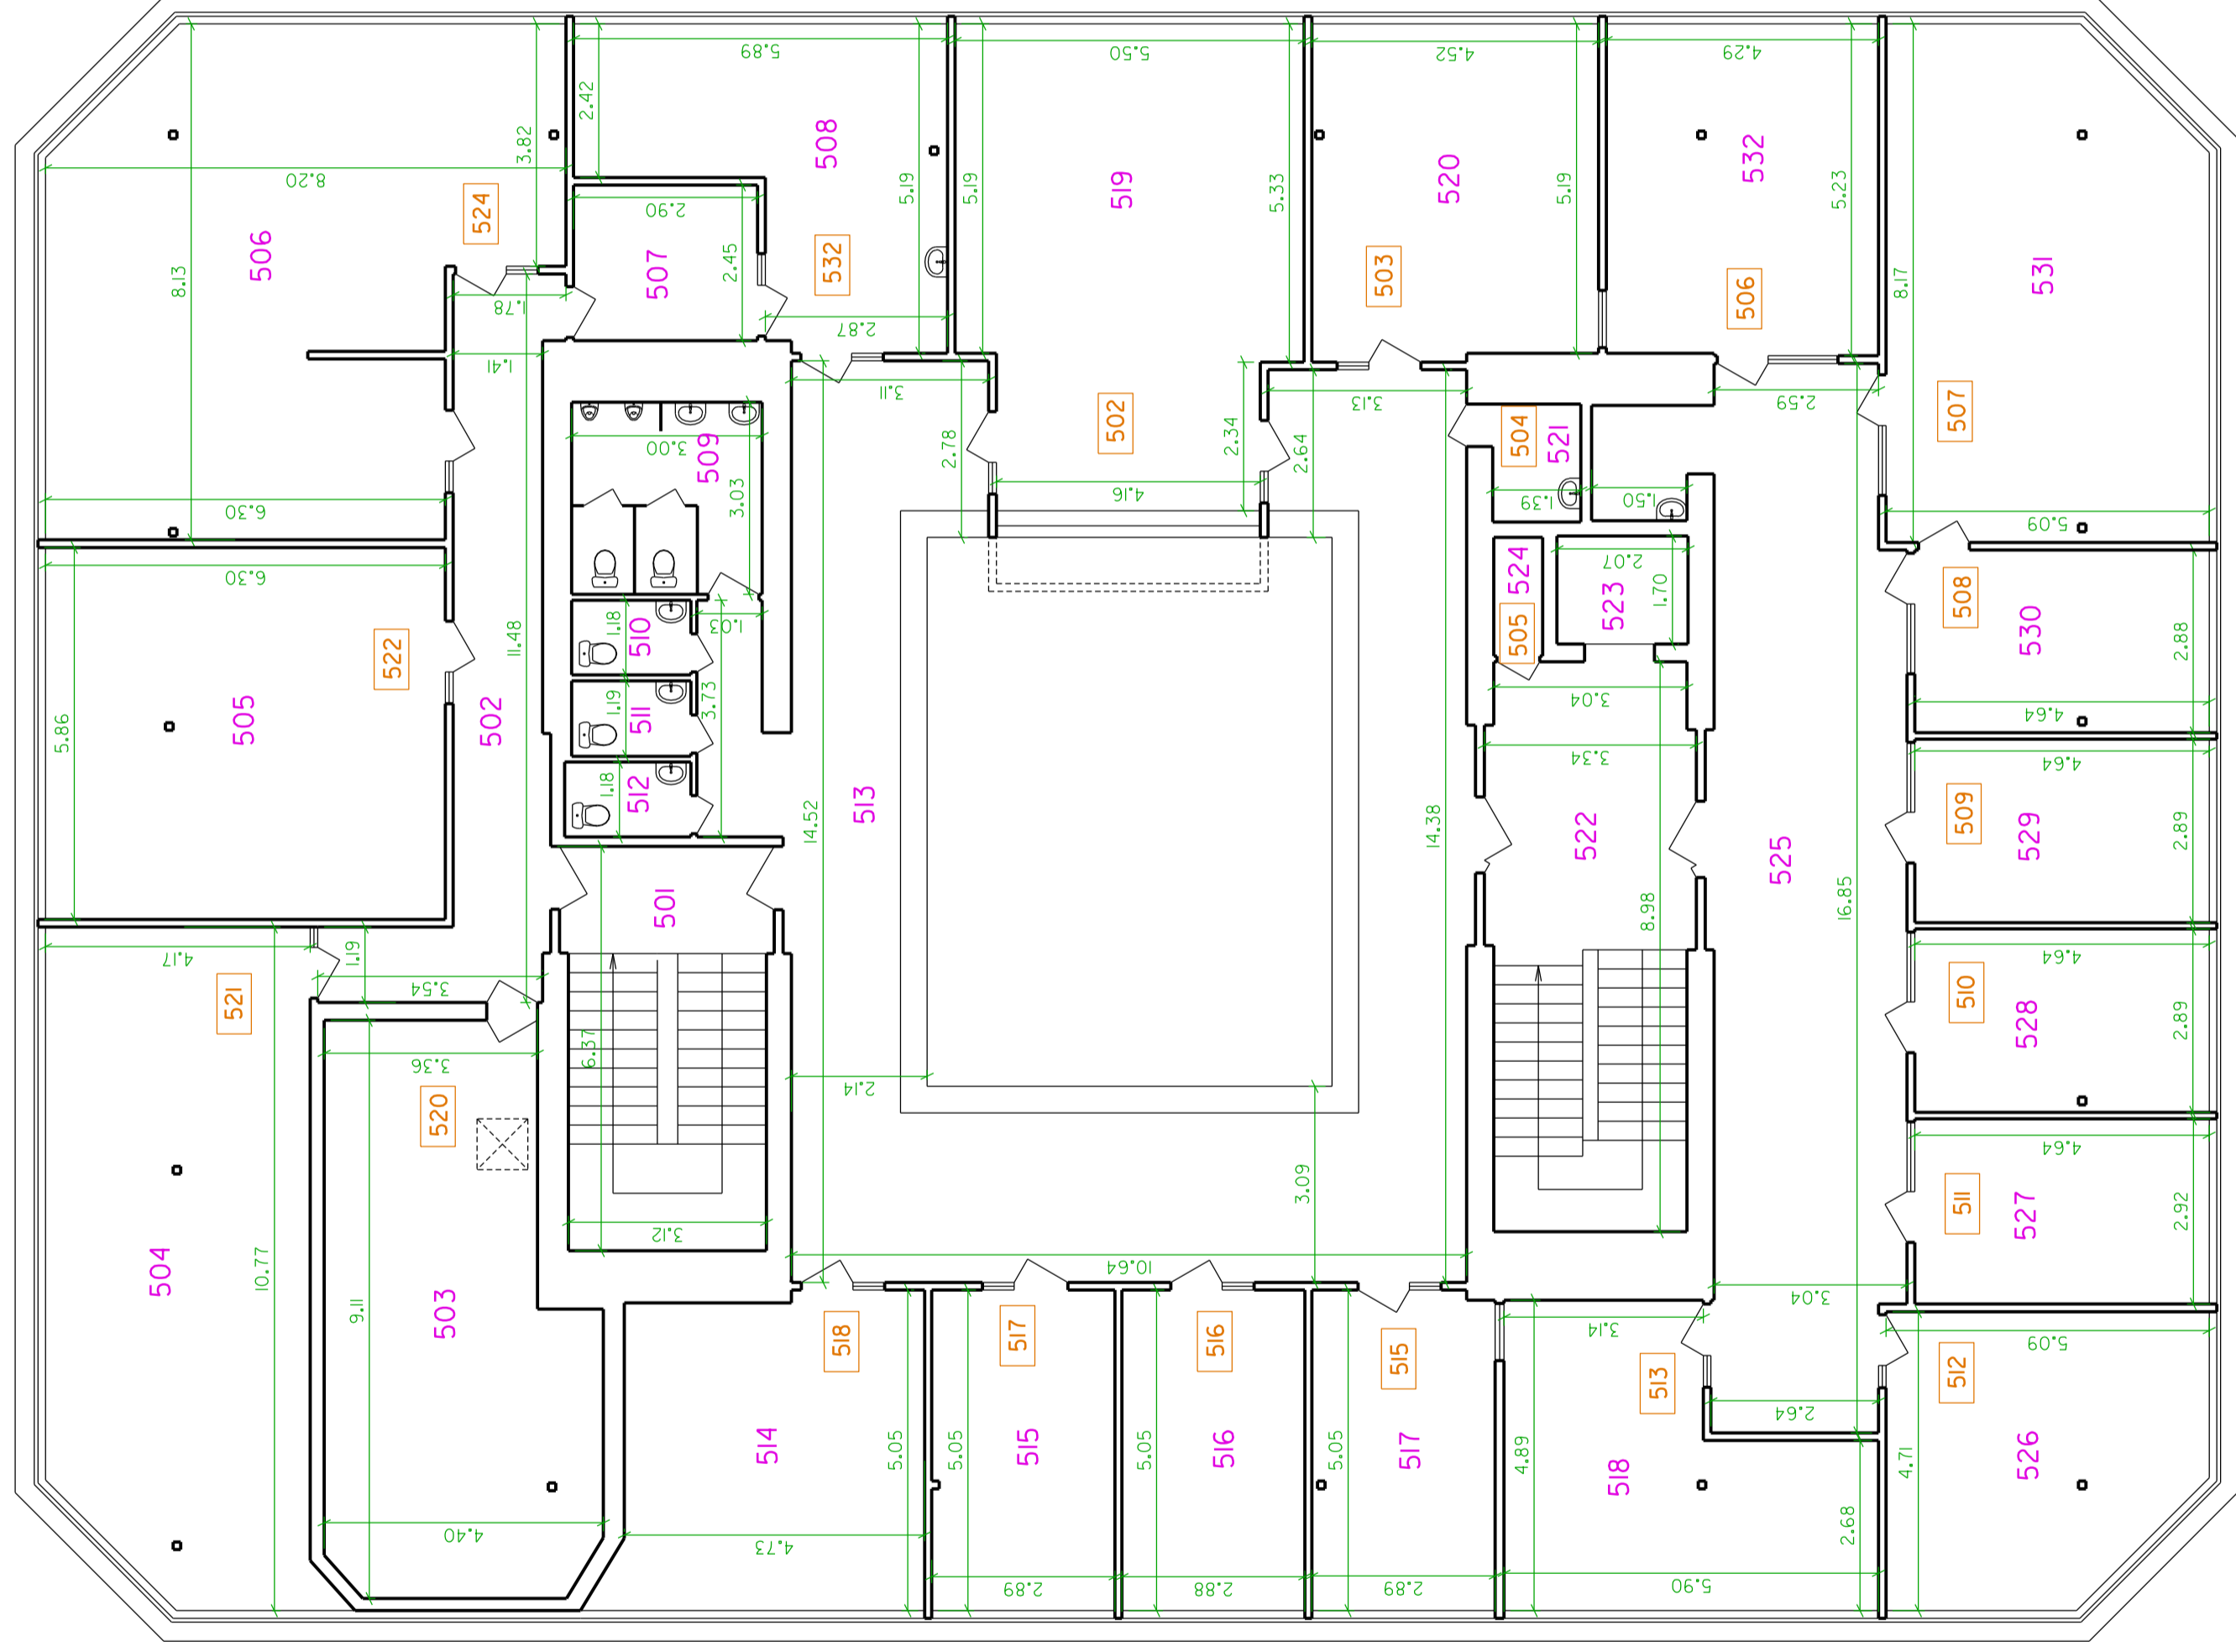

AΓ

DL

JD

AL

M I100	MÕODISTUSPROJEKT	TARTU, RIIA 132
LEHT 6	VIIES KORRUS	
Telliija	Oü Riia 130/132	
Planistaja	Agnes Joola	10.04.2017