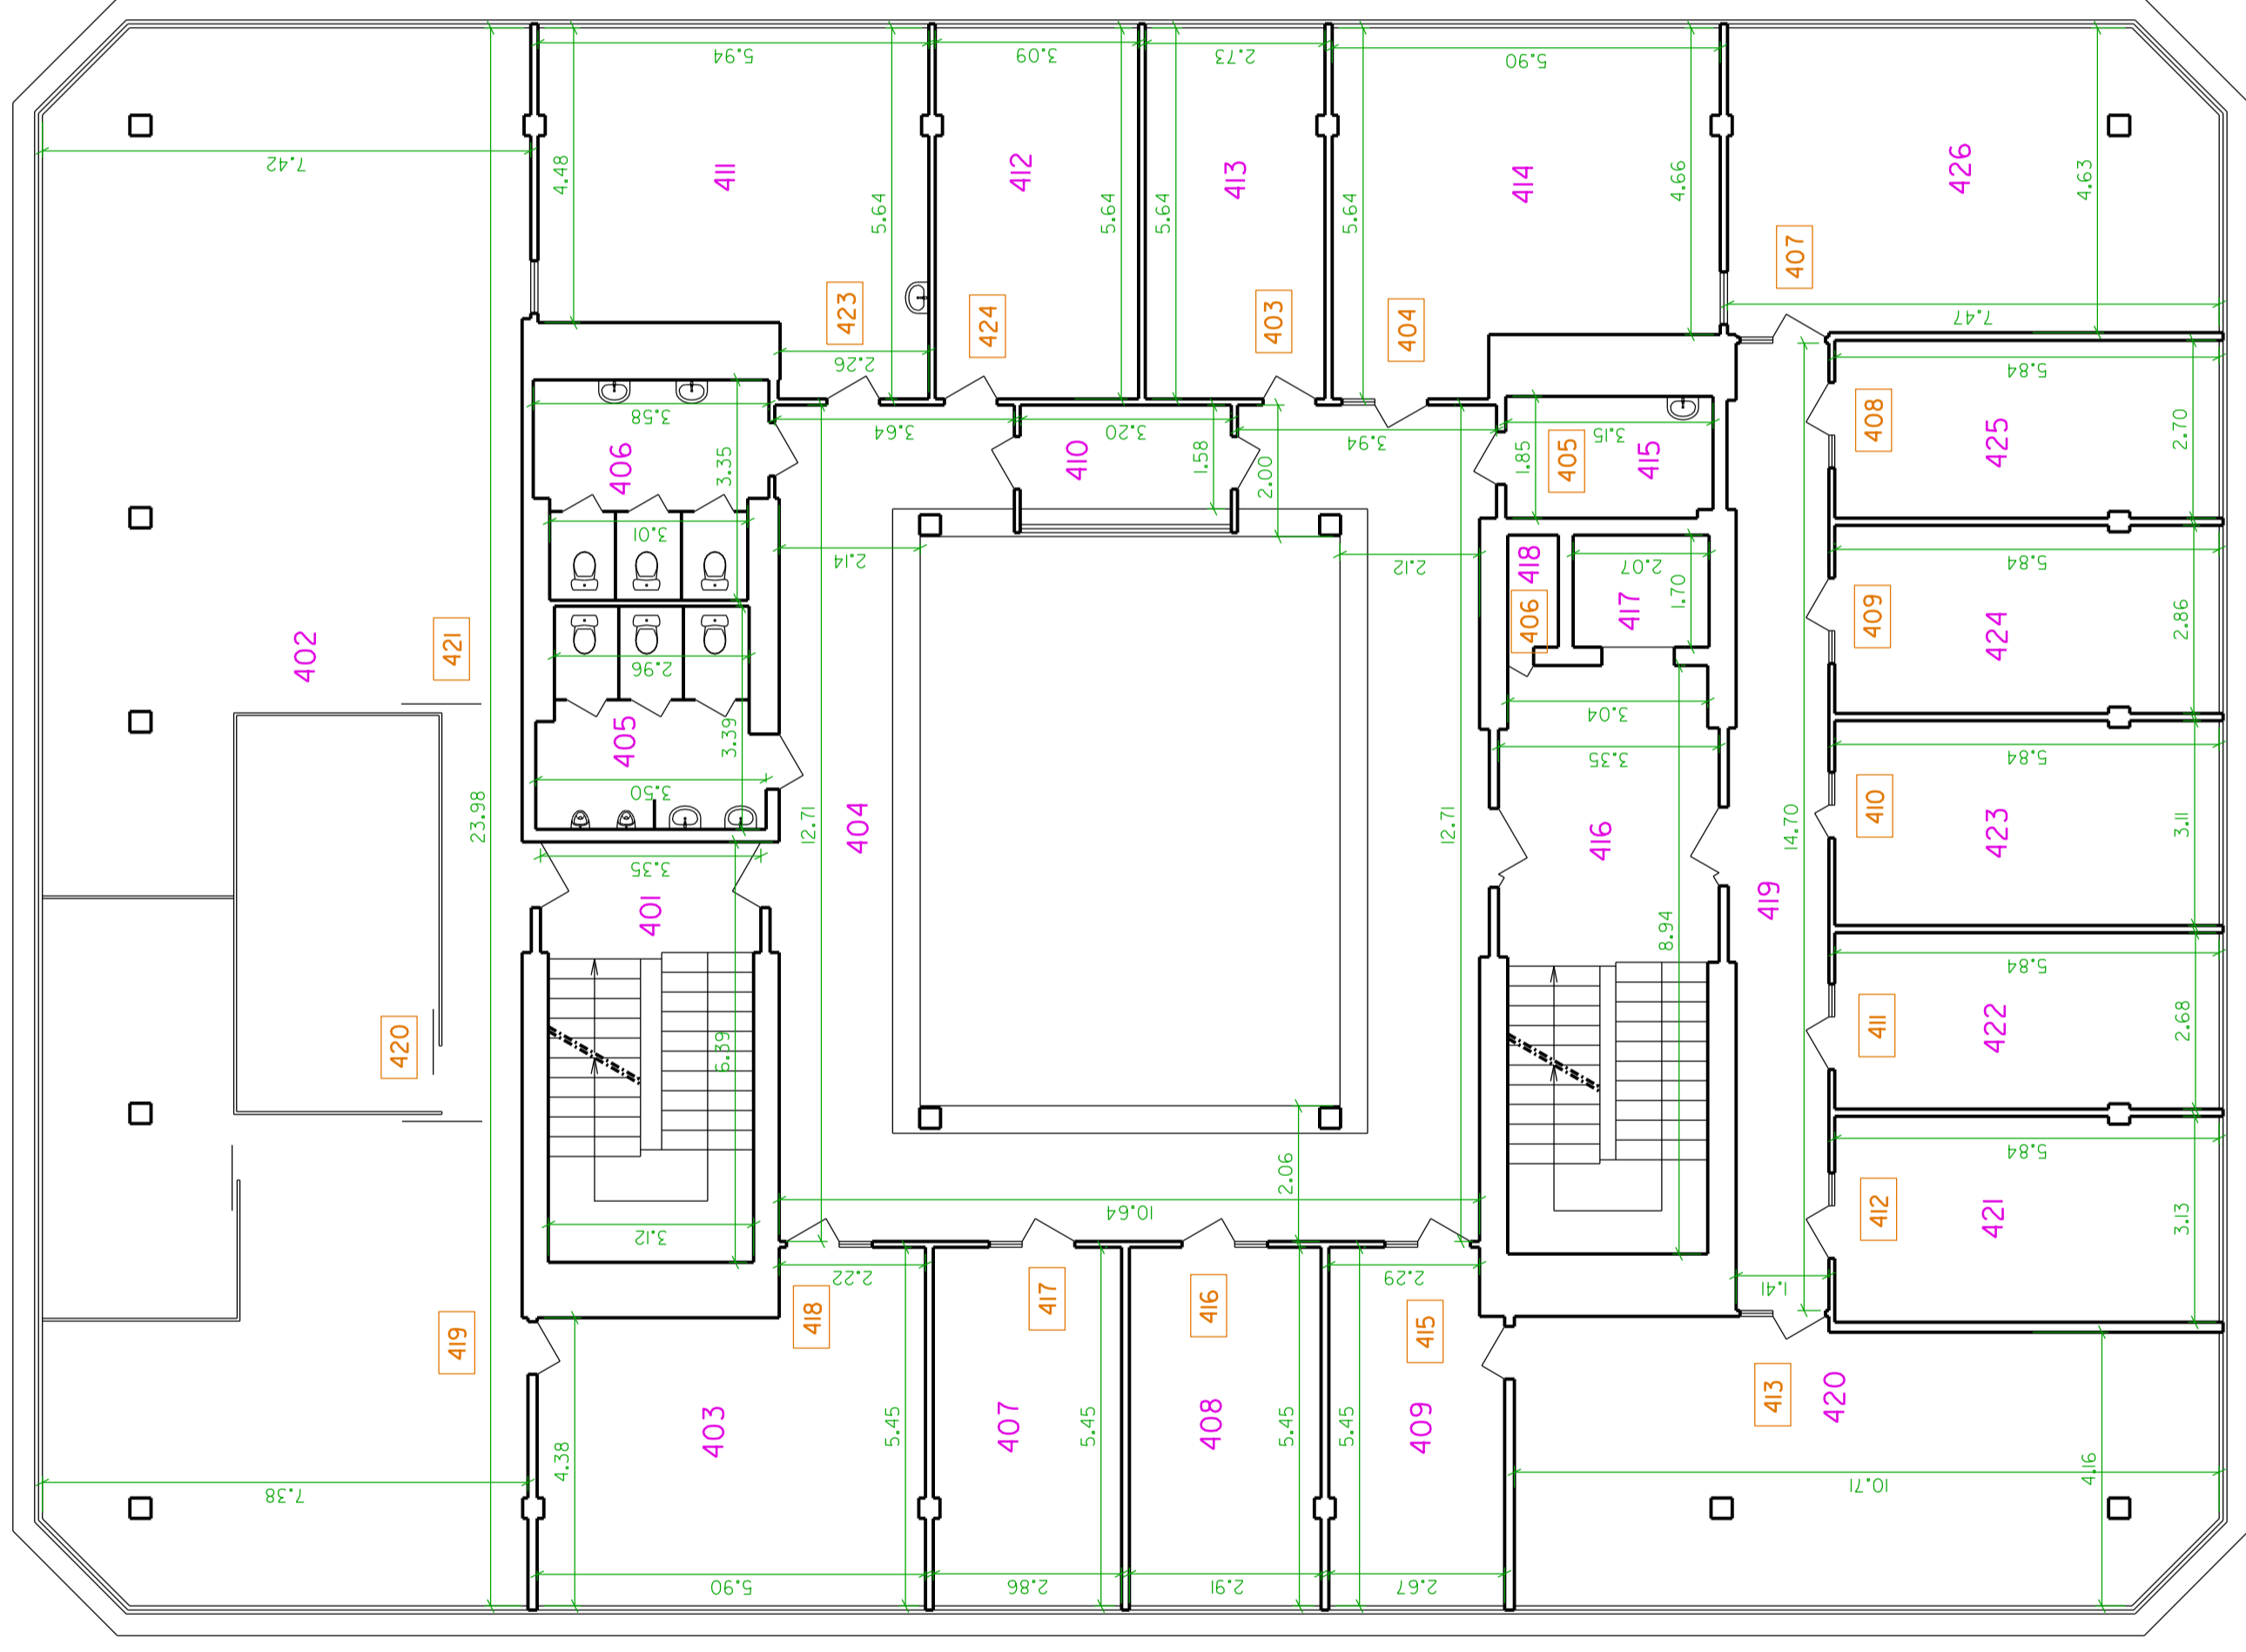

AΓ

DL

JD

AL

M I100	MÕODISTUSPROJEKT	TARTU, RIIA 132
LEHT 5	NELJAS KORRUS	
Telliija	Oü Riia 130/132	
Plaanistaja	Agnes Jõala	10.04.2017